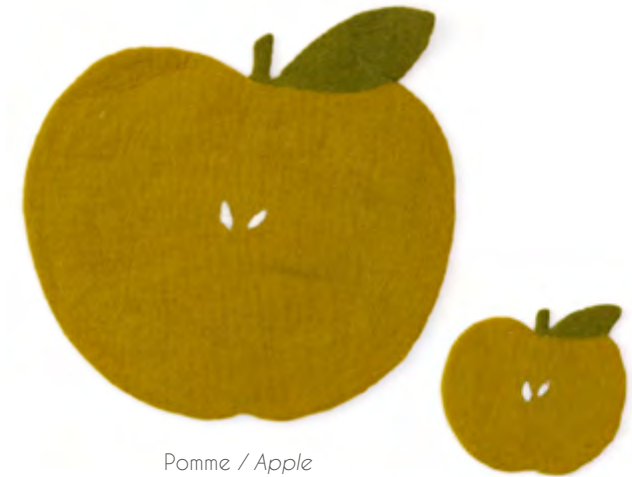

**PASTILLE GALET**  
**PEBBLE PASTILLE**  
 XS / 12 x 16 cm / PG000  
 S / 26 x 32 cm / PG001  
 L / 36 x 42 cm / PG002

000042

000110

000001

000087

000076

000044

PASTILLES GALET, L Naturel et S Olive  
 PEBBLE PASTILLES, L Natural and S Olive

PASTILLE S VEGGIE CLÉMENTINE  
 CLEMENTINE VEGGIE PASTILLE S

**PASTILLES VEGGIE**  
**VEGGIE PASTILLES**

Pomme / Apple	S / 16 x 16 cm / PVA00
	M / 32 x 32 cm / PVA01
Poire / Pear	S / 15 x 19 cm / PVPO0
	M / 30 x 38 cm / PVPO1
Clémentine / Clementine	S / 16 x 16 cm / PVC00
	M / 32 x 32 cm / PVC01