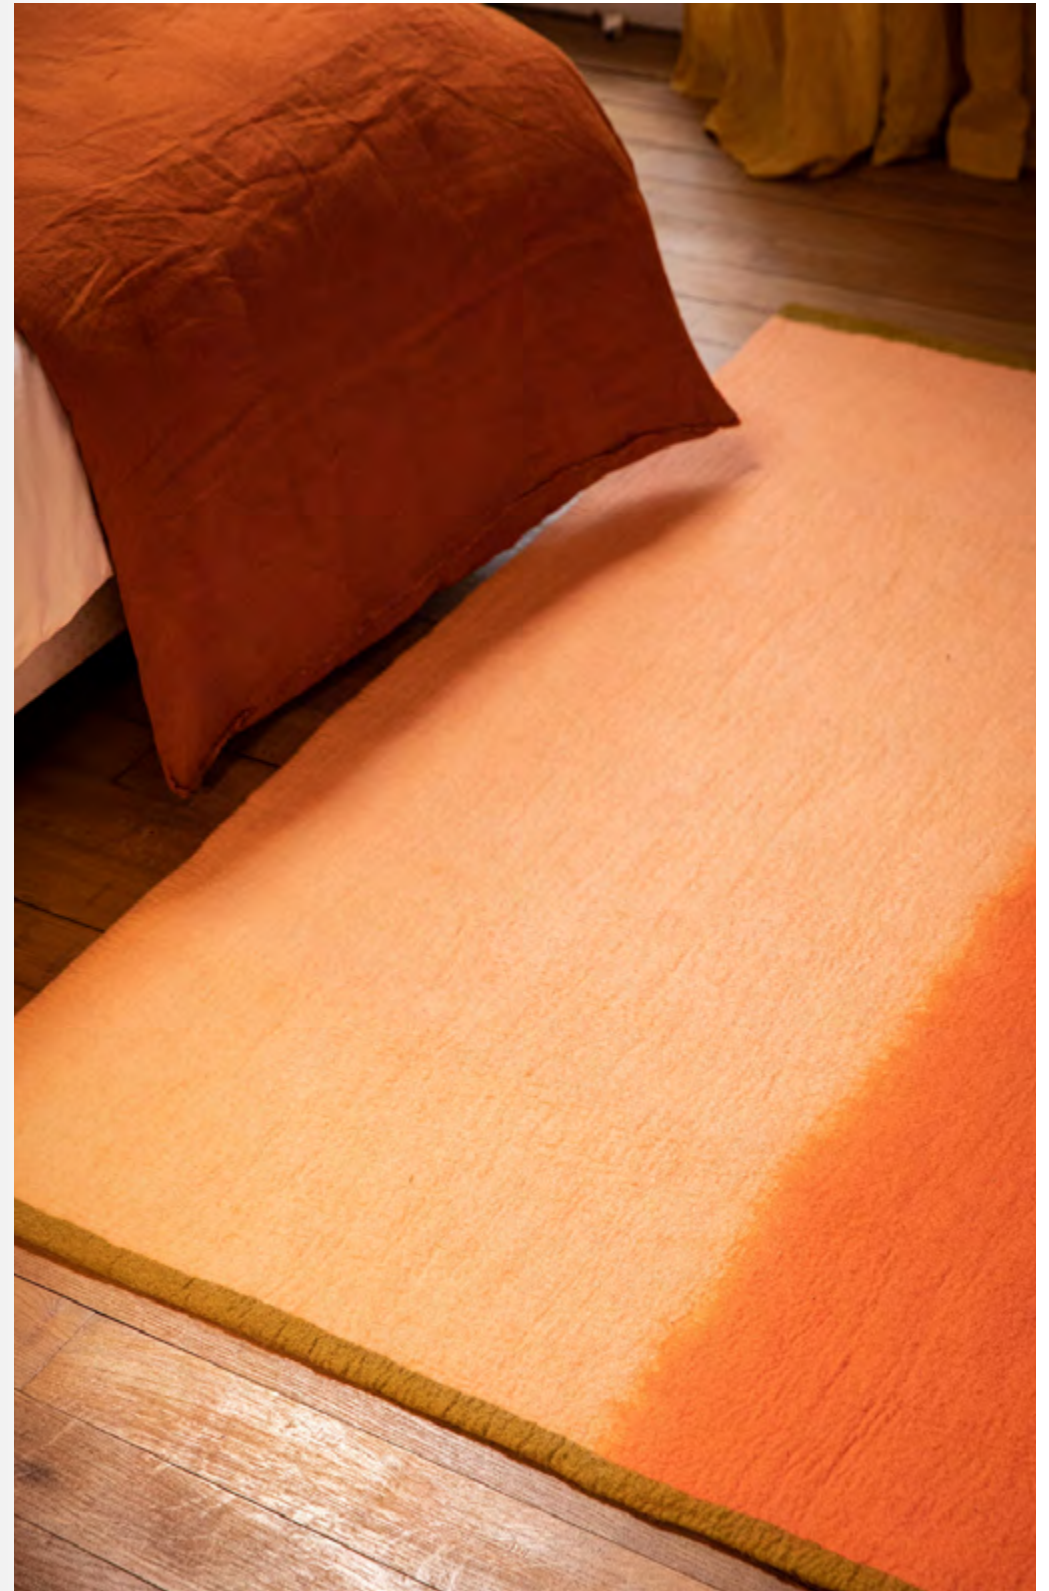

# KASKO

90 x 140 cm / TFK01  
120 x 160 cm / TFK02

106109

032110

107001

TAPIS KASKO 90 x 140 cm, Pur orange / Blush  
KASKO RUG 90 x 140 cm, Pure orange / Blush

TAPIS POP, Or  
POP RUG, Gold

POP  
140 x 240 cm / POP01